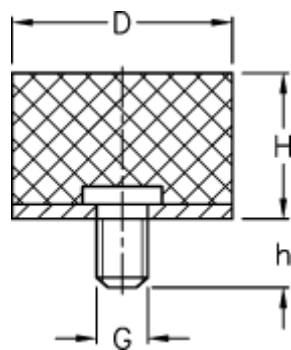

Varenummer: 51401155004110  
Beskrivelse: KLEE Vibrationsdæmper type 4  
40-15-4, M8x20, NR - 57 shore

## Mål

---

D = 40  
G = M8  
h = 20  
H = 15